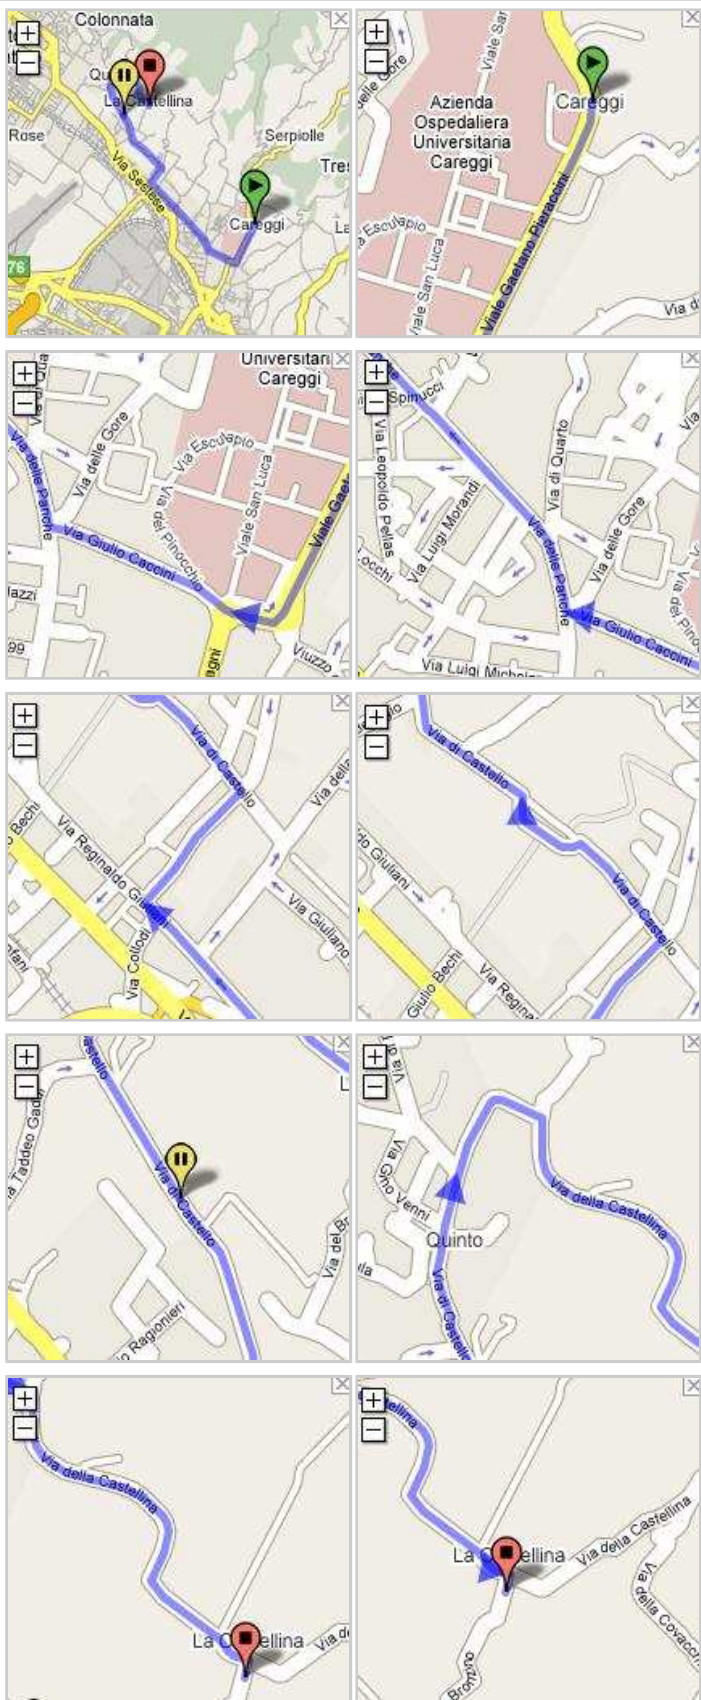

Percorso da Careggi (Firenze)

Inizio:

Careggi (Firenze)

Destinazione:

Via del Bronzino, 9 - 50019 Sesto Fiorentino FI

Procedi in direzione sud da Viale Gaetano Pieraccini verso Via Cosimo il Vecchio	0.7 km
Svolta leggermente a destra su Largo Piero Palagi	28 m
Svolta a destra a Viale Giovan Battista Morgagni	90 m
Alla rotonda, prendi l'uscita 2a per Largo Giovanni Alessandro Brambilla	47 m
Prosegui su Via Giulio Caccini	0.4 km
Svolta a destra a Via delle Panche	0.9 km
Svolta leggermente a destra su Via Reginaldo Giuliani	0.6 km
Svolta a destra a Via della Querciola	0.3 km
Svolta a sinistra a Via di Castello	0.5 km
Svolta a sinistra per rimanere su Via di Castello	0.7 km
Procedi in direzione nordovest da Via di Castello verso Via Taddeo Gaddi	0.5 km
Svolta leggermente a sinistra per rimanere su Via di Castello	0.2 km
Prosegui su Via della Castellina	0.3 km
Svolta a destra per rimanere su Via della Castellina	0.8 km
Svolta a destra a Via del Bronzino	38 m
Via del Bronzino, 9 - 50019 Sesto Fiorentino FI	

Queste indicazioni stradali servono solo per pianificare il viaggio.

Le condizioni stradali potrebbero differire dai risultati delle mappe a causa di costruzioni in corso, traffico o altri eventi.

Powered by **Map data ©2007 Tele Atlas**